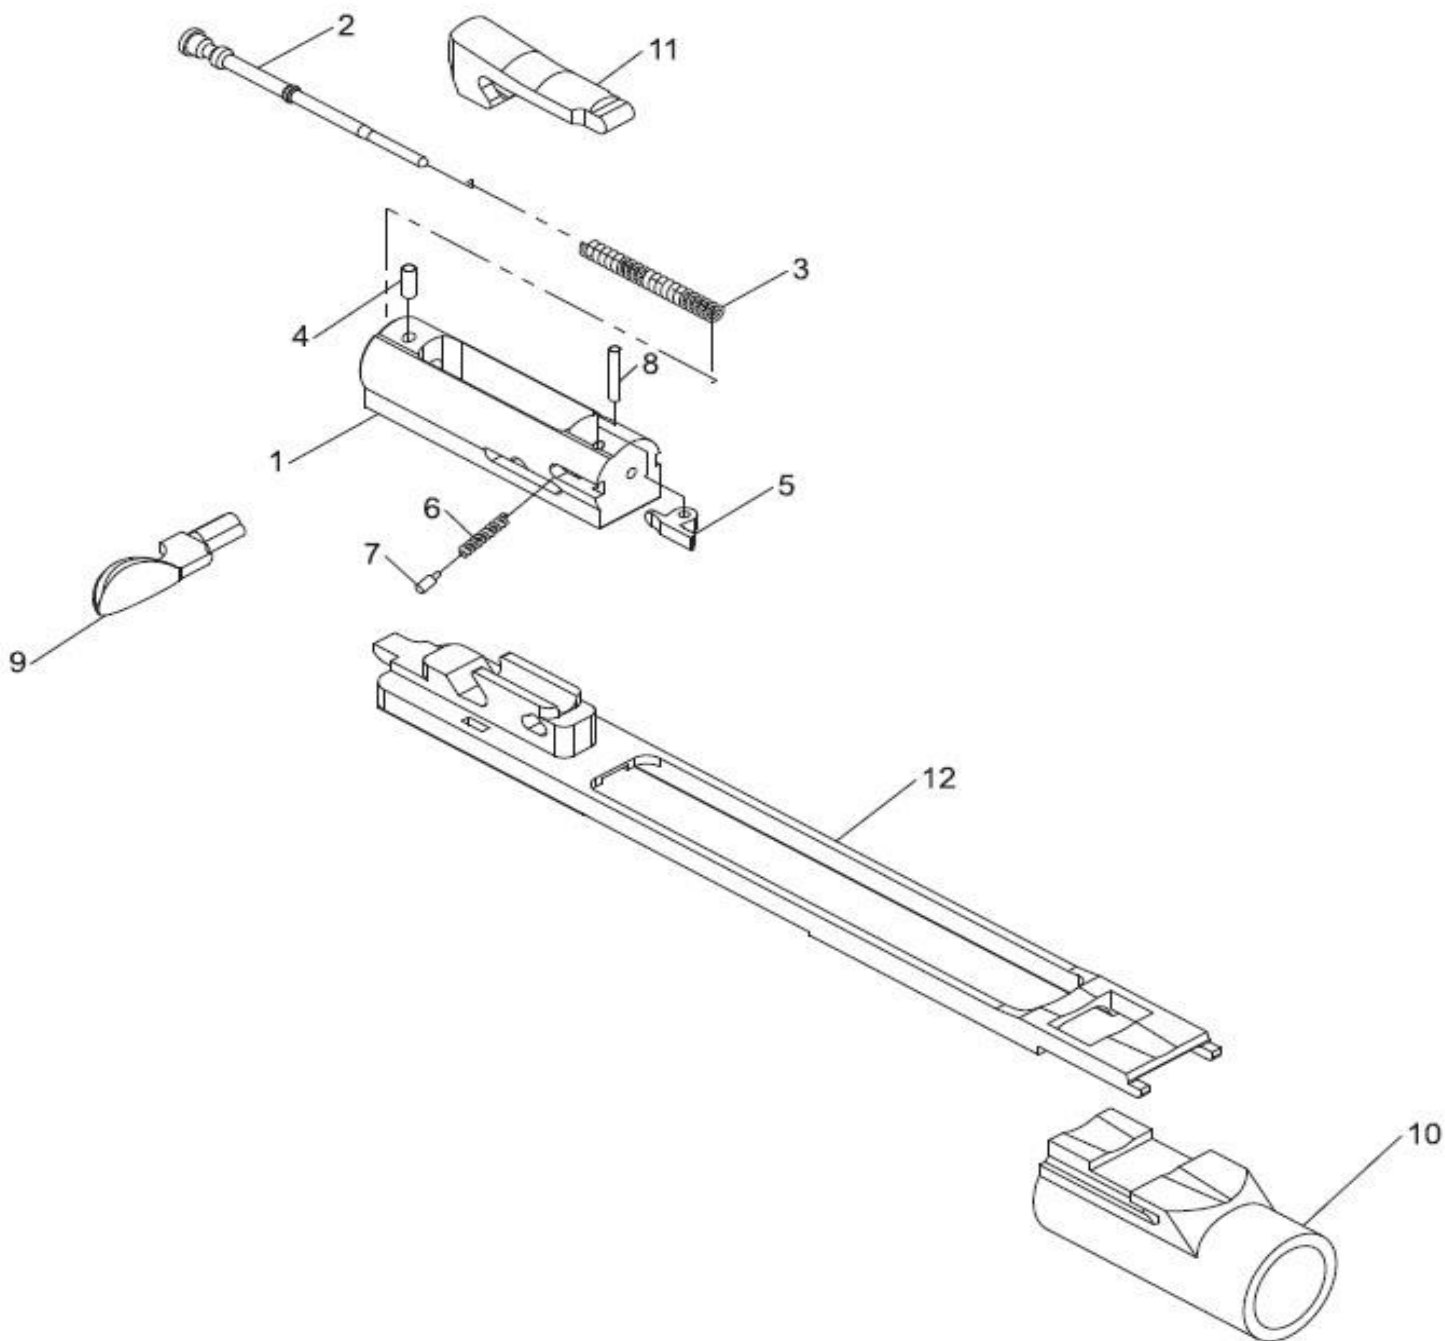

СБОРОЧНЫЕ ЕДИНИЦЫ И ДЕТАЛИ ОРУЖИЯ 12-20-28 КАЛИБРА

№ п/п	Описание	17.	Пружина щеколды держателя
1.	Ствольная коробка	18.	Осевой винт держателя щеколды
2.	Ствольное сужение	19.	Пружина кнопки щеколды
3.	Крепежная гайка магазина	20.	Болт крепления приклада
4.	Стопор пружины магазина	21.	Шайба крепления приклада
5.	Пружина магазина	22.	Запирающая шайба крепления приклада
6.	Голкатель патронов	23.	Шуруп крепления приклада
7.	Трубка магазина	24.	Приклад
8.	Пружина затворной группы	25.	Амортизирующий затыльник приклада
9.	Втулка магазина	26.	Шурупы для затыльника приклада
10.	Газовый поршень	27.	Гайки затыльника приклада
11.	О-кольцо	28.	Цевье
12.	Ствол	29.	Запирающая пружина крышки магазина
13.	Мушка	30.	Запирающая шпилька крышки магазина
14.	Кнопка стопора патронов	31.	Запирающие гайки для магазина
15.	Шпилька кнопки стопора патронов	16.	Щеколда держателя

СБОРКА ЗАТВОРНОЙ ГРУППЫ

№ п/п	Описание		
1	Затвор	7	Винт пружины выбрасывателя
2	Боек	8	Винт выбрасывателя
3	Пружина бойка	9	Лапка затвора
4	Фиксирующая шпилька бойка	10	Направляющая рамки затвора
5	Выбрасыватель	11	Запорный рычаг затвора
6	Пружина выбрасывателя	12	Рамка затвора

Составляющие части группы спускового крючка оружия калибра 12-20-28

№ п/п	Описание		
1	Спусковая скоба	14	Курок
2	Ручной предохранитель	15	Пружина курка
3	Пружина плунжера предохранителя	16	Крышка пружина курка
4	Винт пружины плунжера предохранителя	17	Фиксатор курка
5	Фиксирующая шпилька пружины предохранителя	18	Винт курка
6	Спусковой крючок	19	Поршневое кольцо курка
7	Пружина спускового крючка	20	Шептало
8	Винт спускового крючка	21	Пружина шептало
9	Фиксирующий винт спускового крючка	22	Крышка пружины шептало
10	Отсекатель	23	Штифт шептало
11	Пружина разъединителя	24	Штифт пружины шептало
12	Винт разъединителя	25	Подаватель патронов
13	Винт разъединителя	26	Штифт подавателя патронов
		27	Штифт ударно-спускового механизма (УСМ)