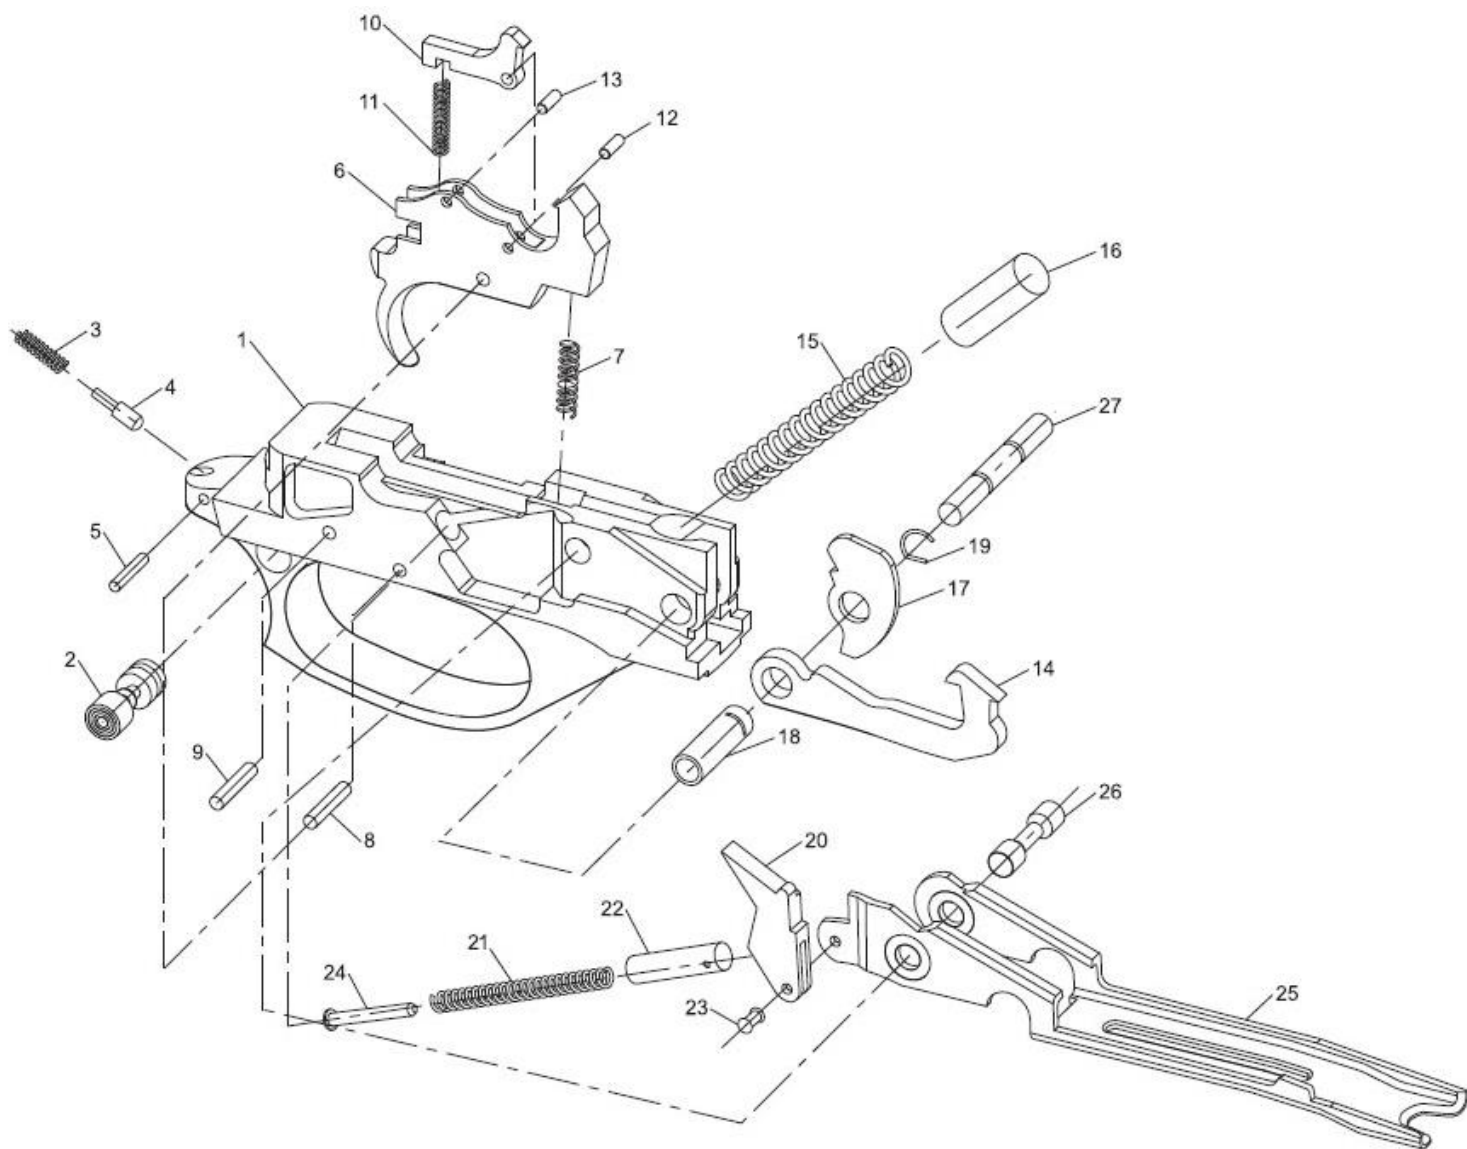

СБОРОЧНЫЕ ЕДИНИЦЫ И ДЕТАЛИ ОРУЖИЯ 12-20-28 КАЛИБРА

№ п/п	Описание	17.	Пружина щеколды держателя
1.	Ствольная коробка	18.	Осевой винт держателя щеколды
2.	Ствольное сужение	19.	Пружина кнопки щеколды
3.	Крепежная гайка магазина	20.	Болт крепления приклада
4.	Стопор пружины магазина	21.	Шайба крепления приклада
5.	Пружина магазина	22.	Запирающая шайба крепления приклада
6.	Голкатель патронов	23.	Шуруп крепления приклада
7.	Трубка магазина	24.	Приклад
8.	Пружина затворной группы	25.	Амортизирующий затыльник приклада
9.	Втулка магазина	26.	Шурупы для затыльника приклада
10.	Газовый поршень	27.	Гайки затыльника приклада
11.	О-кольцо	28.	Цевье
12.	Ствол	29.	Запирающая пружина крышки магазина
13.	Мушка	30.	Запирающая шпилька крышки магазина
14.	Кнопка стопора патронов	31.	Запирающие гайки для магазина
15.	Шпилька кнопки стопора патронов	16.	Щеколда держателя

СБОРКА ЗАТВОРНОЙ ГРУППЫ

№ п/п	Описание		
1	Затвор	7	Винт пружины выбрасывателя
2	Боек	8	Винт выбрасывателя
3	Пружина бойка	9	Лапка затвора
4	Фиксирующая шпилька бойка	10	Направляющая рамки затвора
5	Выбрасыватель	11	Запорный рычаг затвора
6	Пружина выбрасывателя	12	Рамка затвора

Составляющие части группы спускового крючка оружия калибра 12-20-28

№ п/п	Описание		
1	Спусковая скоба	14	Курок
2	Ручной предохранитель	15	Пружина курка
3	Пружина плунжера предохранителя	16	Крышка пружина курка
4	Винт пружины плунжера предохранителя	17	Фиксатор курка
5	Фиксирующая шпилька пружины предохранителя	18	Винт курка
6	Спусковой крючок	19	Поршневое кольцо курка
7	Пружина спускового крючка	20	Шептало
8	Винт спускового крючка	21	Пружина шептало
9	Фиксирующий винт спускового крючка	22	Крышка пружины шептало
10	Отсекатель	23	Штифт шептало
11	Пружина разъединителя	24	Штифт пружины шептало
12	Винт разъединителя	25	Подаватель патронов
13	Винт разъединителя	26	Штифт подавателя патронов
		27	Штифт ударно-спускового механизма (УСМ)